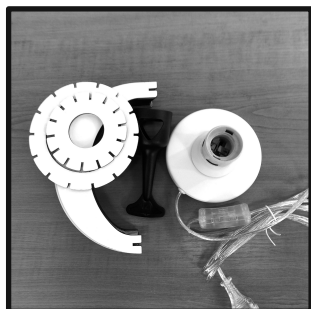

STELLATO 1,2,3

Installation and assembly guide

95595, 95611, 95603

1) Assembly:

STELLATO 1,2,3

Installation and assembly guide

95595, 95611, 95603

2) Assembly and Installation:

DE Nicht für den mehrmaligen Zusammenbau geeignet.
Die Produktqualität kann nur bei sachgemäßer Montage garantiert werden.

E Not intended for a multiple assembly.
The product quality can be guaranteed only in case of proper installation and assembly.